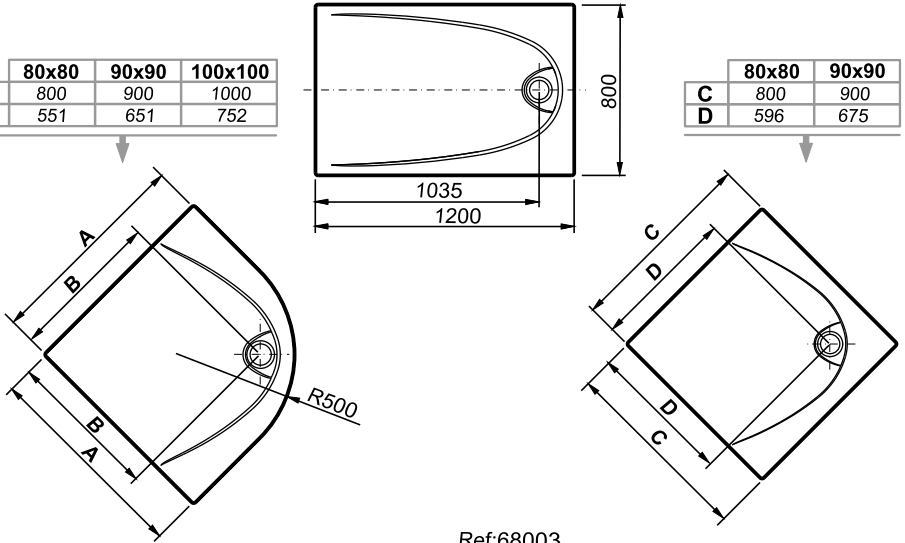

80x80	90x90	100x100
A	800	900	1000
B	551	651	752

	80x80	90x90
C	800	900
D	596	675

Cerámicas Gala, S.A.

Ctra. Madrid - Irún, Km. 244 - Apartado de Correos, 293 - 09080 BURGOS - ESPAÑA
☎Teléf. 947 474 100 📠Fax. 947 474 103 E_mail: general@gala.es www.gala.es